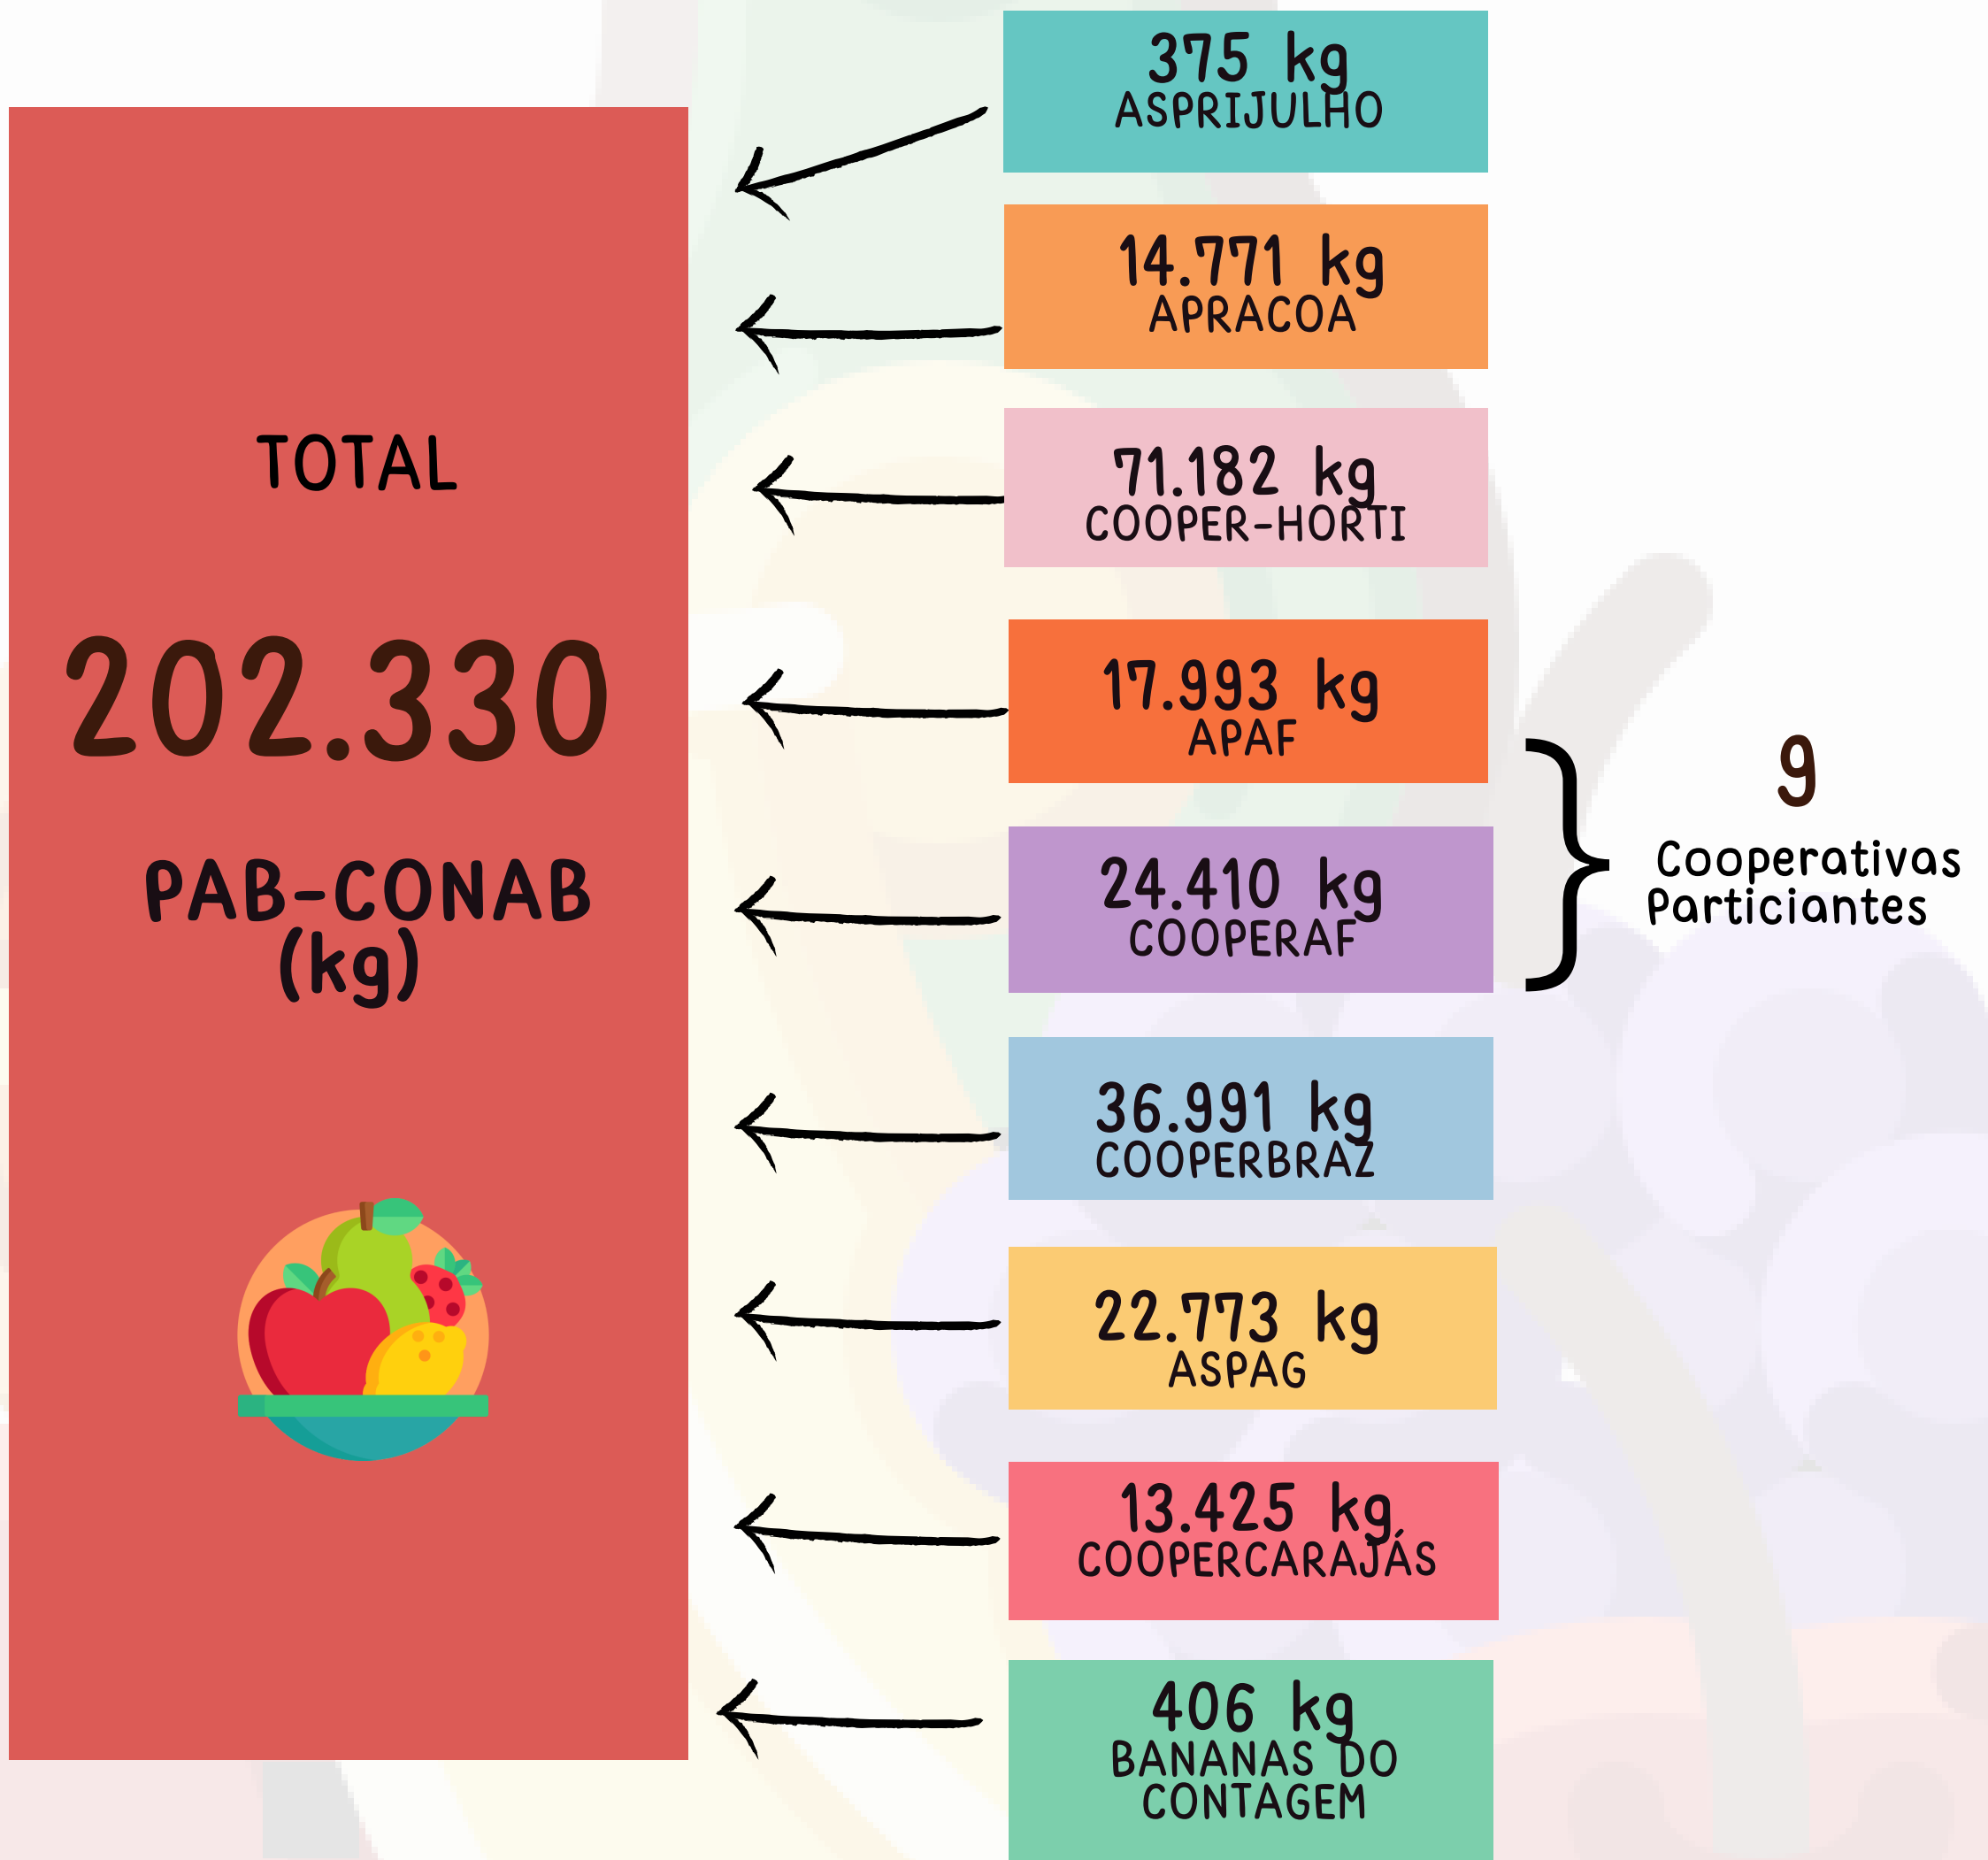

Programa Alimenta Brasil - PAB/CONAB 2022

Atendimentos

1 milhão e 11 mil
Refeições complementadas

155
Instituições atendidas